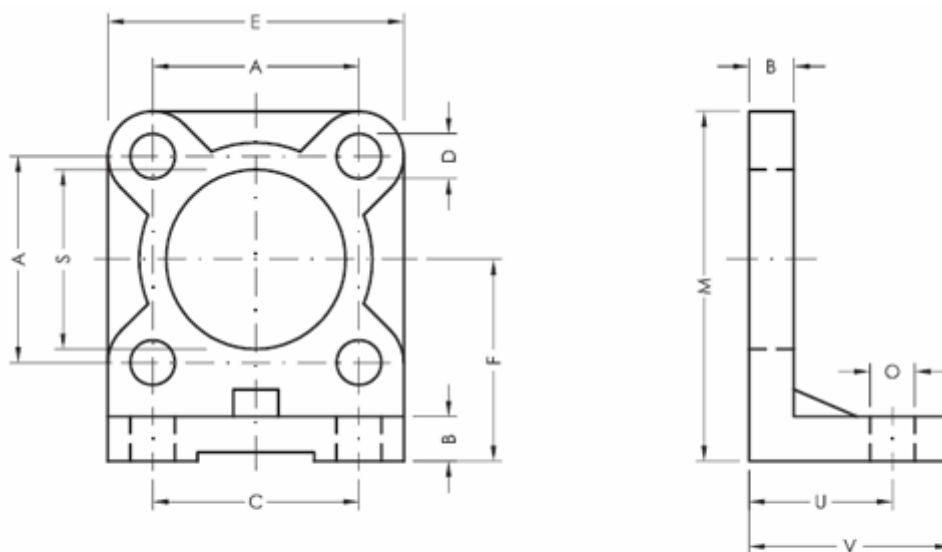

Varenummer: 587003532
Beskrivelse: Fodbeslag , 0035/32
for 32 mm cylinder

Mål

A	= 32.5	O = 7
B	= 8	S = 30
C	= 32	U = 24
Cylinderstørrelse	= 32	V = 35
D	= 7	
E	= 45	
F	= 32	
M	= 54.5	